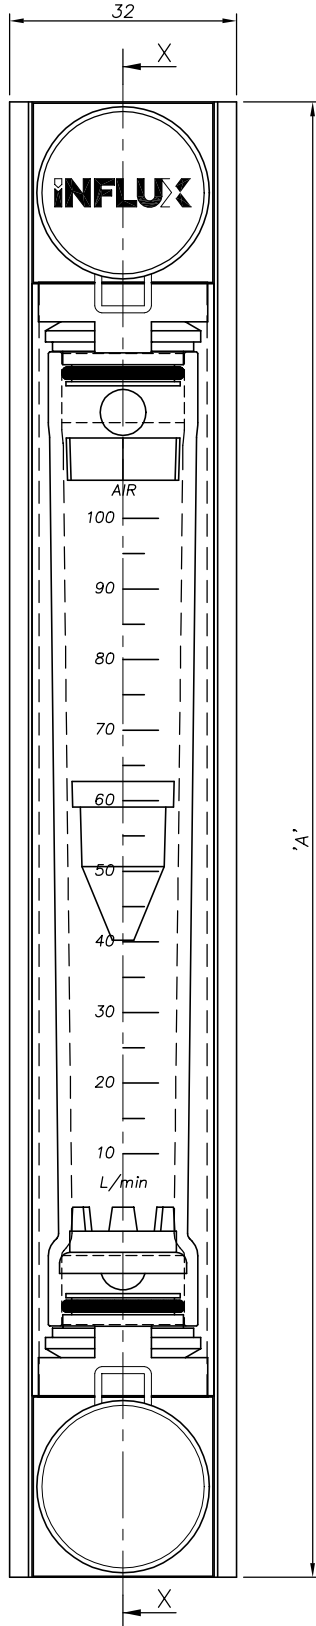

Frame Length	Compact	Standard	Long	Ex. Long	LH
'A'	133	209	251	301	384
'B'	108	184	226	276	359
'C'	65	121	121	213	296
'D'	34	44	65	43	33

Alle Maße in mm