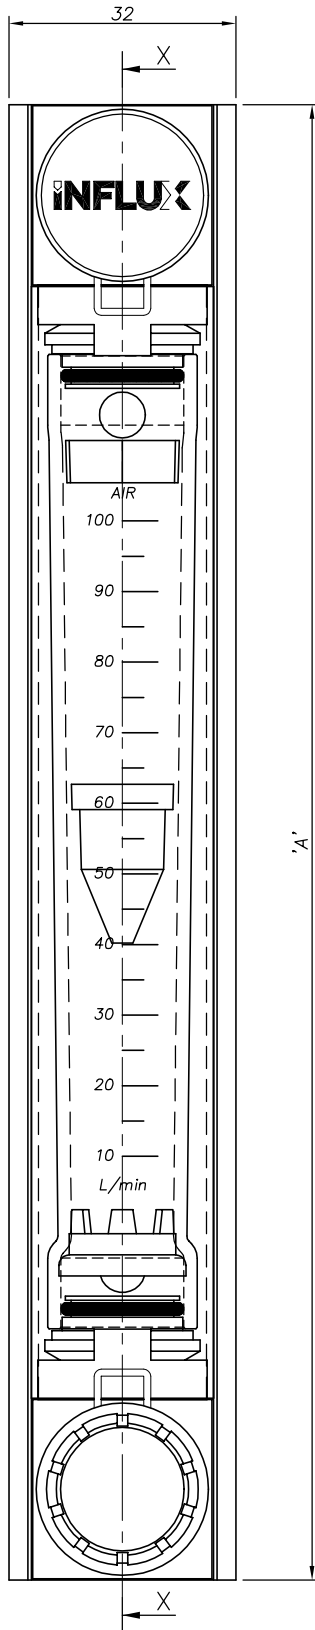

Frame Length	Compact	Standard	Long	Ex. Long	LH
'A'	133	209	251	301	384
'B'	108	184	226	276	359
'C'	65	121	121	213	296
'D'	34	44	65	43	33

Alle Maße in mm