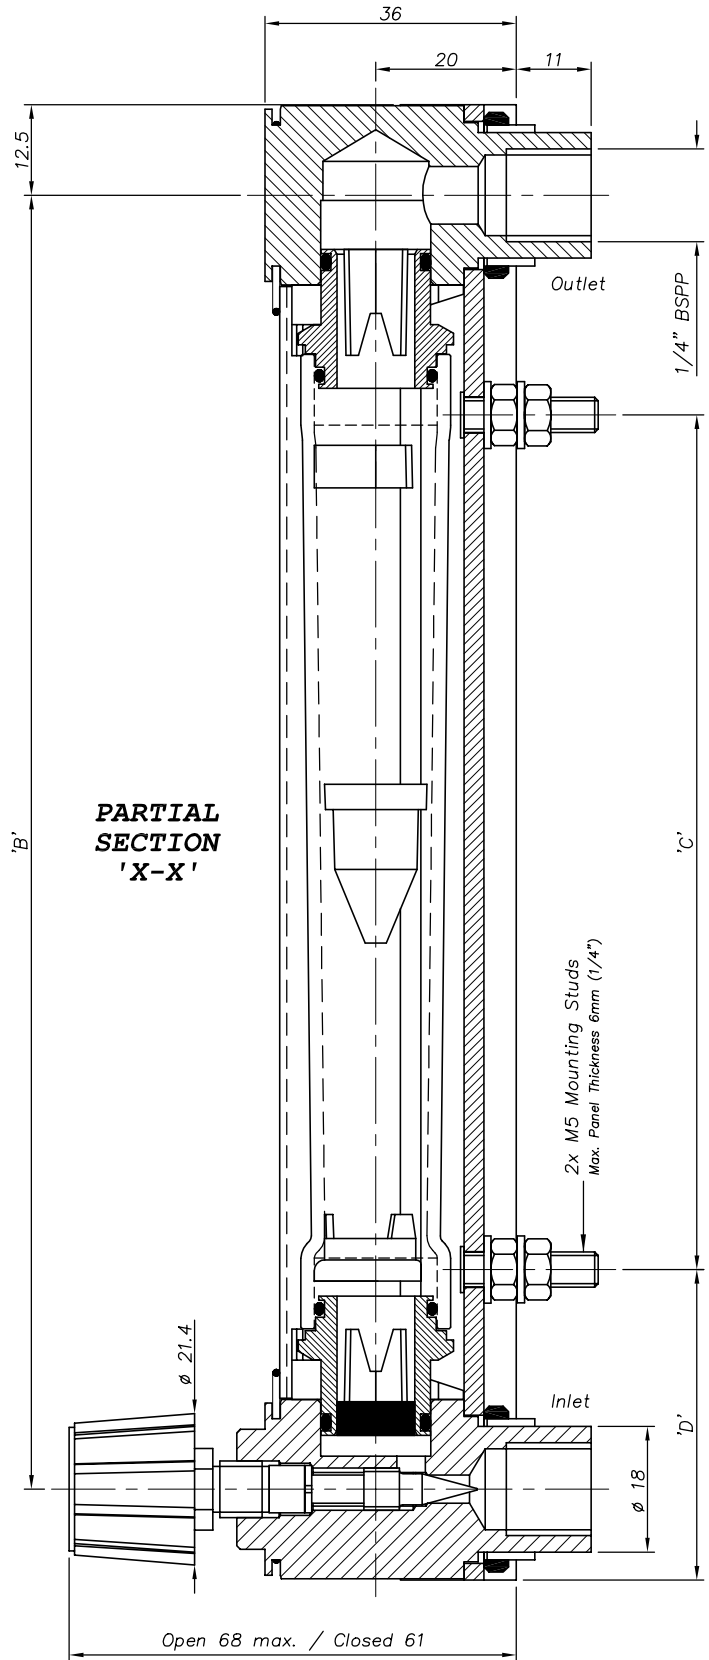

Frame Length	Compact	Standard	Long	Ex. Long	LH
'A'	133	209	251	301	384
'B'	108	184	226	276	359
'C'	65	121	121	213	296
'D'	34	44	65	43	33

Alle Maße in mm